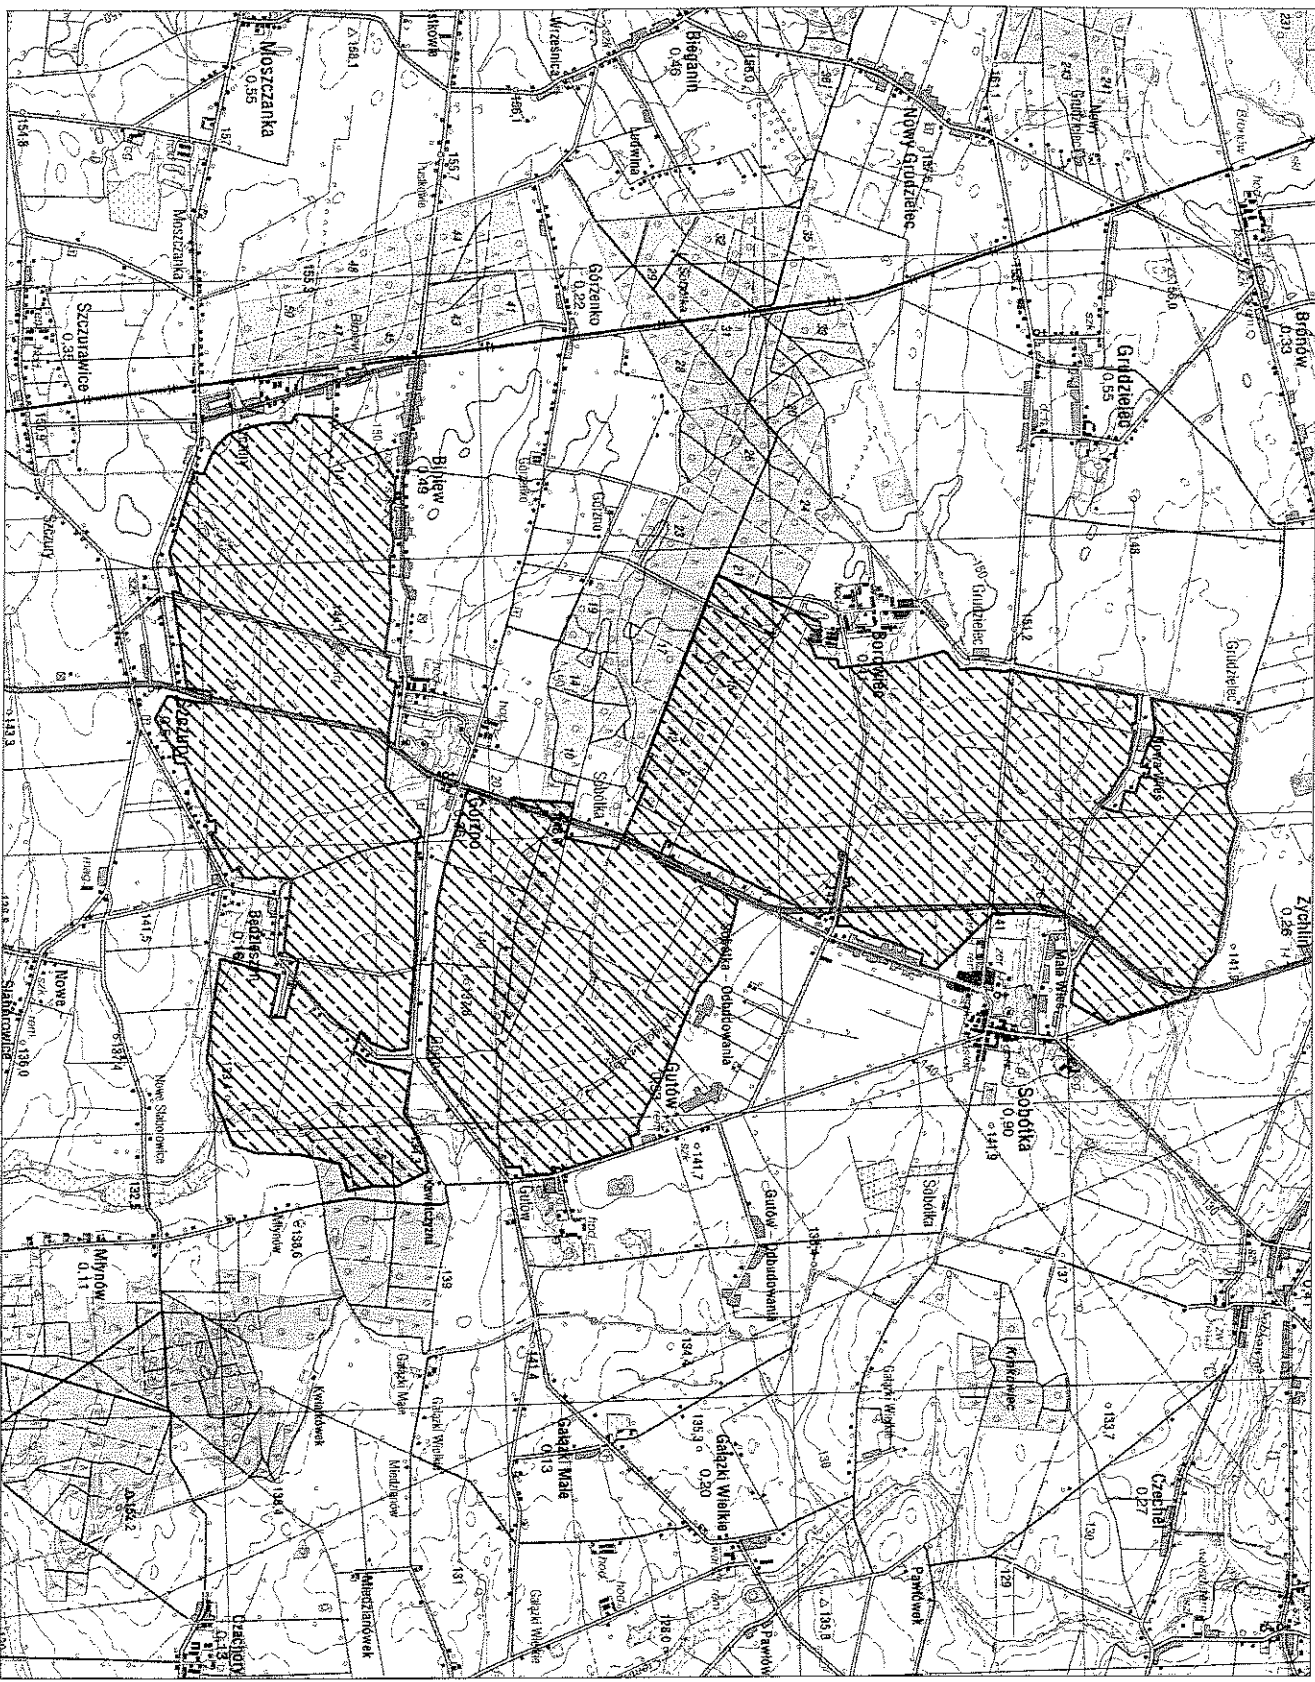

## GRANICE OPRACOWANIA MIEJSCOWEGO PLANU ZAGOSPODAROWANIA PRZESTRZENNEGO ORAZ OBSZARY MOŻLIWYCH LOKALIZACJI ELEKTROWNI WIATROWYCH

**LEGENDA**

-  Granice Gminy Ostrow Wielkopolski
-  Granice opracowania MPZP

**PRZEWODNICZĄCY**  
*Bady Grubny*

**Piotr Śniegowski**  
Skala 1:50 000