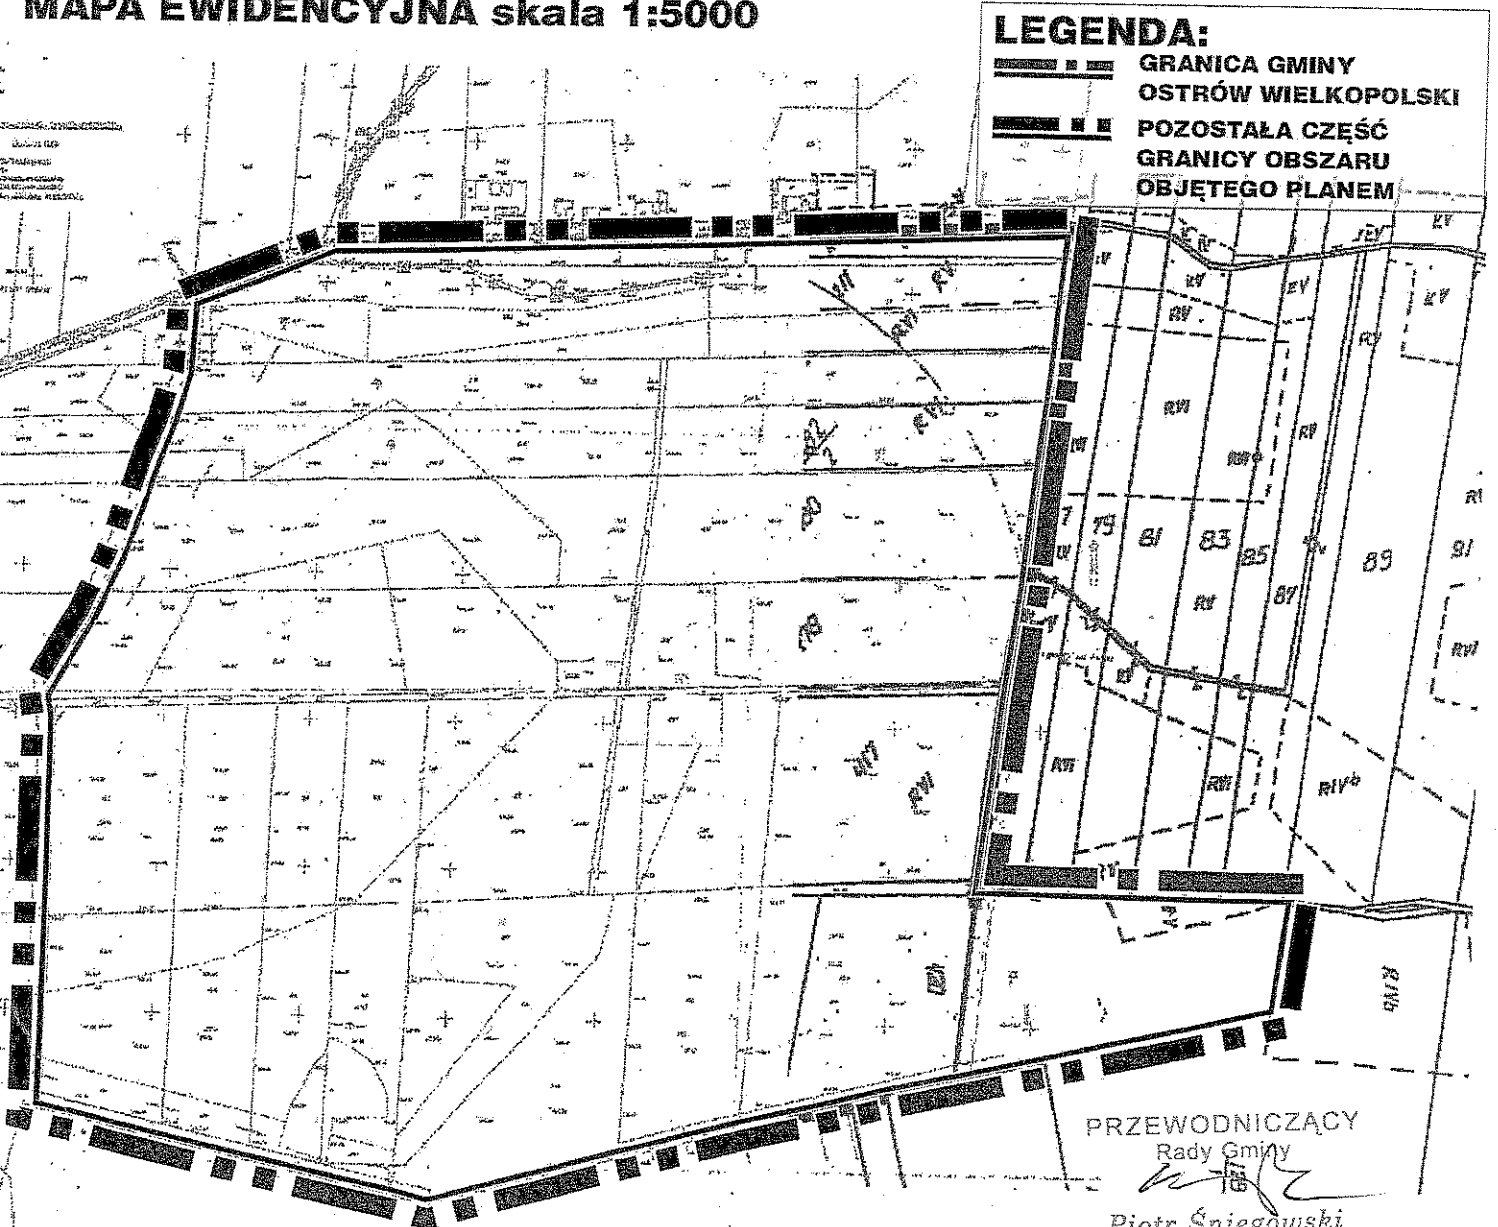

GMINA OSTRÓW WIELKOPOLSKI

Załącznik do Uchwały Nr XXXV/314/2009
Rady Gminy Ostrow Wielkopolski
z dnia 28 października 2009 r.

MAPA POGLĄDOWA skala 1:50 000

LEGENDA:
 OBSZAR OBJĘTY PLANEM

MAPA EWIDENCYJNA skala 1:5000

LEGENDA:
 GRANICA GMINY
OSTRÓW WIELKOPOLSKI
 POZOSTAŁA CZĘŚĆ
GRANICY OBSZARU
OBJĘTEGO PLANEM

PRZEWODNICZĄCY
Rady Gminy
Piotr Śniegowski
Piotr Śniegowski