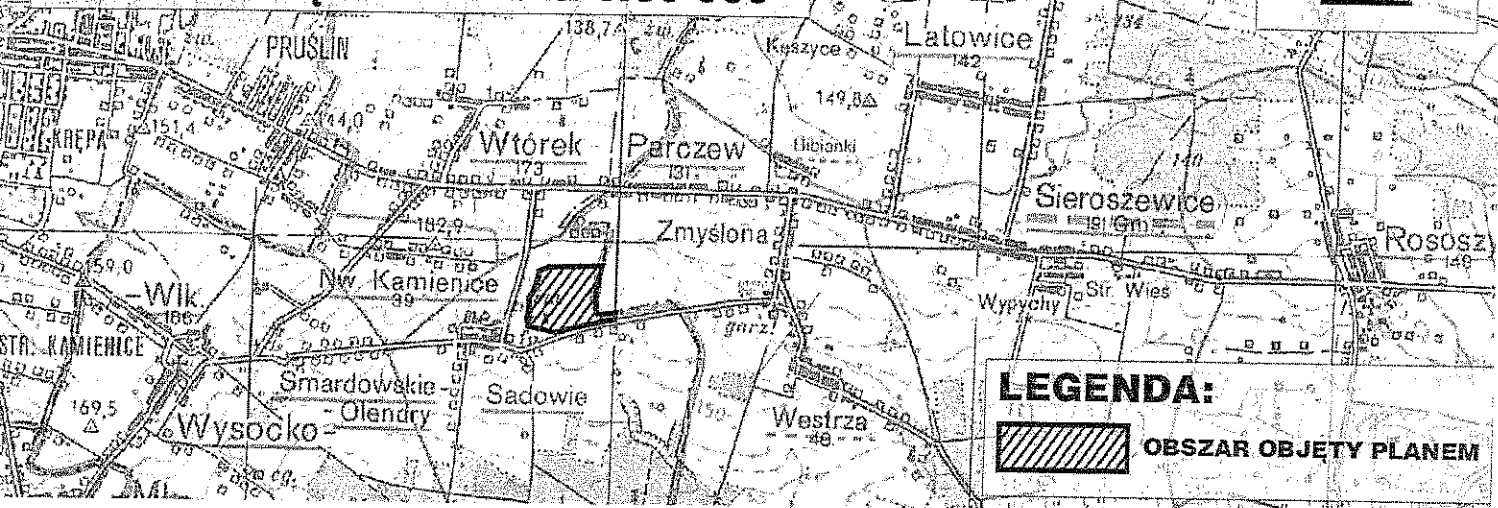

GMINA OSTRÓW WIELKOPOLSKI

Załącznik do Uchwały Nr XXXV/314/2009
Rady Gminy Ostrow Wielkopolski
z dnia 28 października 2009 r.

MAPA POGLĄDOWA skala 1:50 000

LEGENDA:
 OBSZAR OBJĘTY PLANEM

MAPA EWIDENCYJNA skala 1:5000

LEGENDA:
 GRANICA GMINY
OSTRÓW WIELKOPOLSKI
 POZOSTAŁA CZĘŚĆ
GRANICY OBSZARU
OBJĘTEGO PLANEM

PRZEWODNICZĄCY
Rady Gminy
Piotr Śniegowski
Piotr Śniegowski