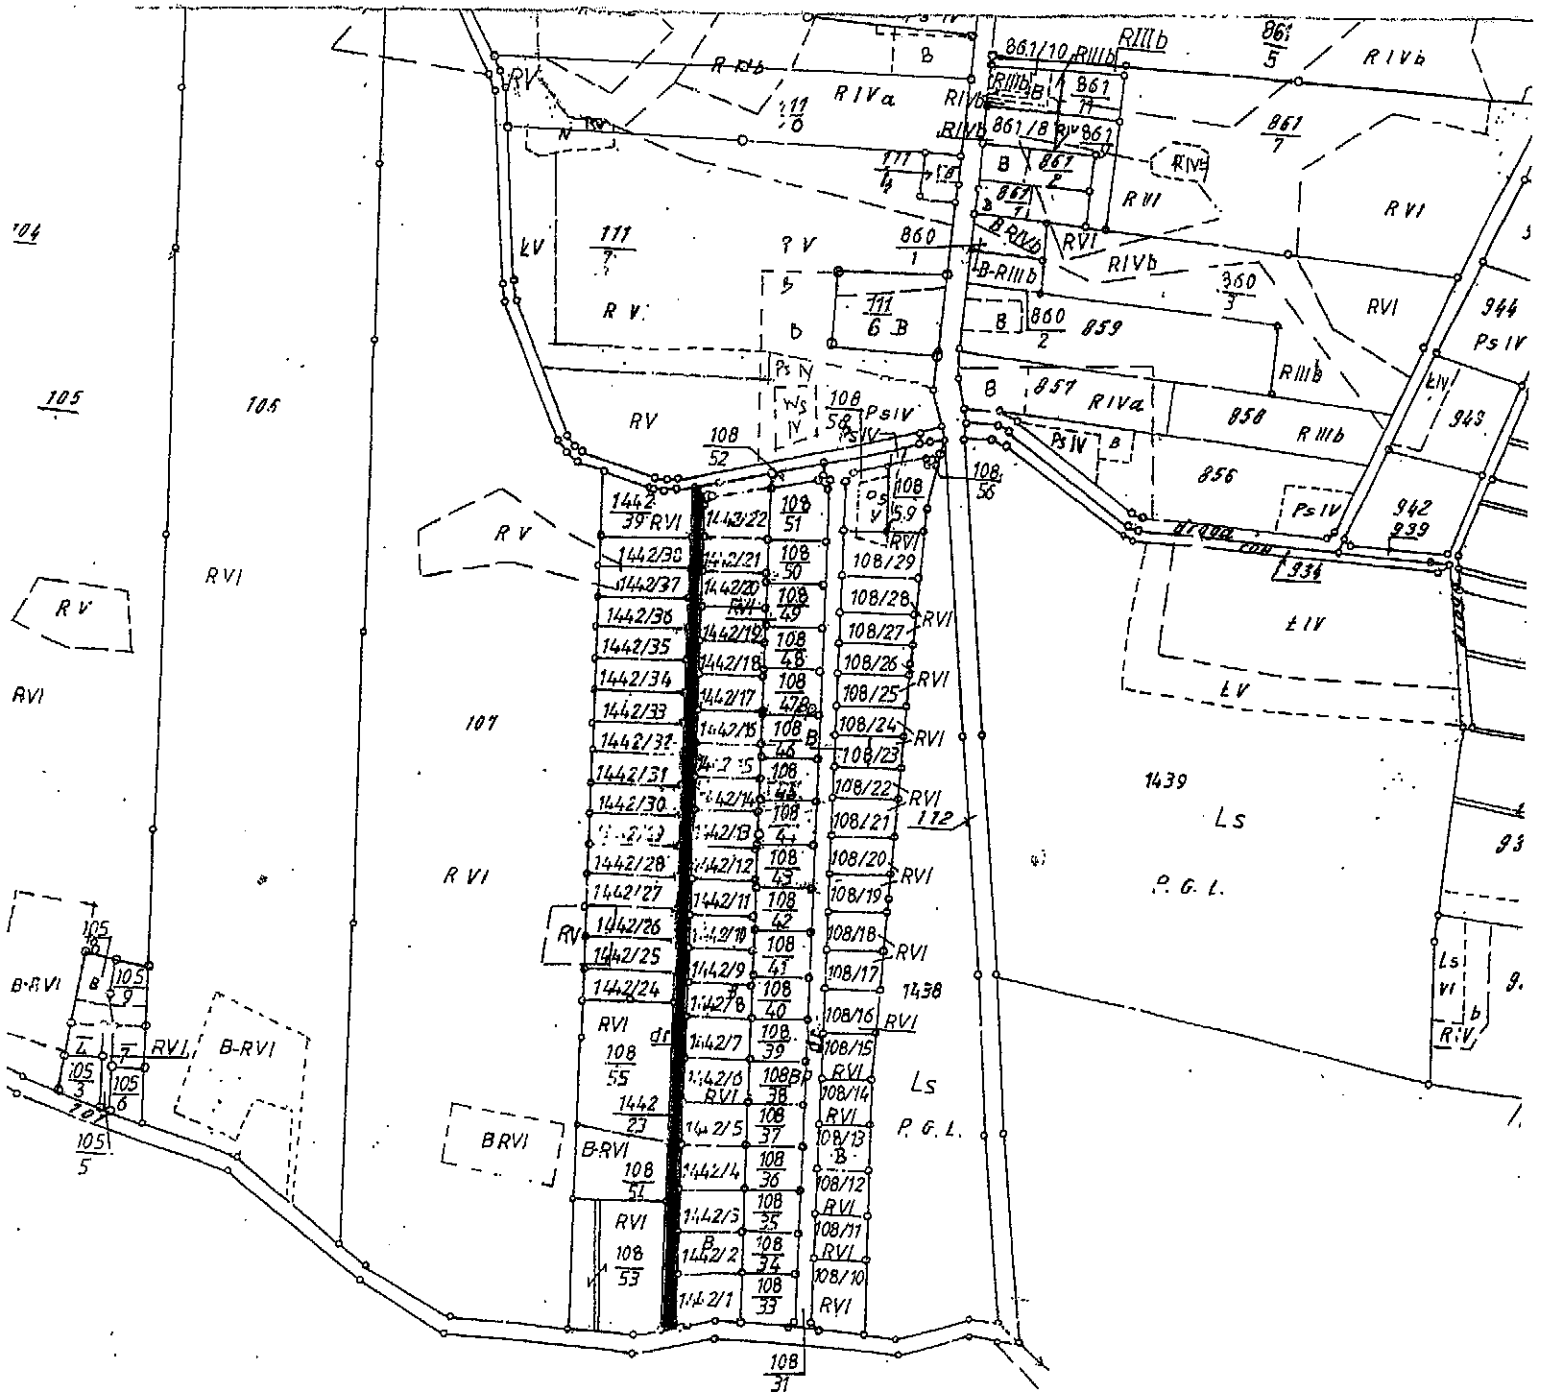

Załącznik
do uchwały Nr XIX/152/2012
Rady Gminy Ostrów Wielkopolski
z dnia 30 marca 2012 r.

PRZEWODNICZĄCY
Rady Gminy
Piotr Śniegowski